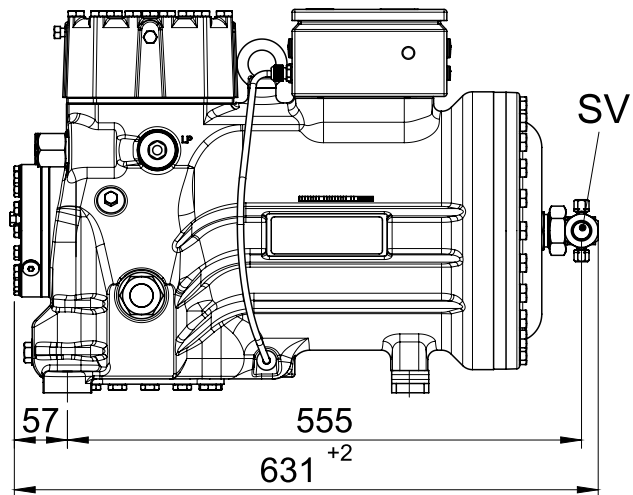

Maße und Anschlüsse mit Absperrventile
measures and connections with shut-off valve

Maße in mm
Dimensions in mm

 Massenschwerpunkt
Centre of gravity